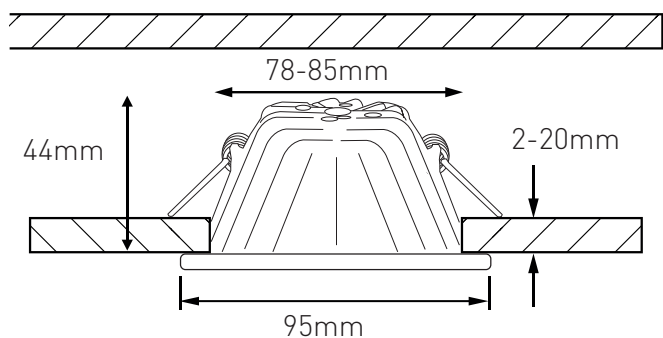

maxLUCE LED

EINBAU-DOWNLIGHT „MOON“ schwarz
SPOT ENCASTRÉ „MOON“ noir

Art. 137906
E-No 941 420 033