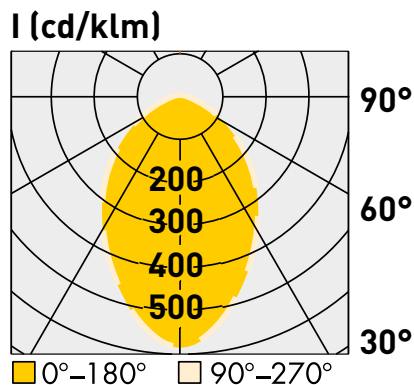

Anschlussspannung	Angle de diffusion du faisceau	220-240V
Anschlussfrequenz	Fréquence d'alimentation	50-60Hz
Betriebsstrom	Courant de service	—
Systemleistung	Puissance du système	20 W
Farbtemperatur	Température de couleur	3000 K
Lichtfarbe	Couleur émise	warmweiss, blanc chaud
effektiver Lichtstrom	Flux lumineux réel	1440 lm
Ausstrahlungswinkel	Angle de diffusion du faisceau	75°
Farbwiedergabeindex	Indice de rendu de couleur	≥ 80
Flicker	Fluctuation	< 20%
Art der Dimmung	Type de variateur	Phasenabschnitt, p. LED, charge capacitive
schwenkbar	Orientable sur	nein, non
Lichtverteilung	Répartition du faisceau	symmetrisch, symétrique
Lichtaustritt	Sortie du faisceau	direkt, directe
Schutzklasse	Classe de protection	I
Schutzart (IP)	Indice de protection (IP)	IP20 deckenseitig / IP44 raumseitig, IP20 côté couvercle / IP44 côté local
Leuchtmittel	Source d'éclairage	LED nicht austauschbar, LED non remplaçable
Betriebsgerät	Variateur de commande	Driver on Board
Umgebungstemperatur ta	Température ambiante ta	- 0° bis + 30° C, - 0 à + 30 °C
Geeignet für Möbeleinbau (MM-Zeichen)	Convient pour l'encastrement dans du mobilier (marquage MM)	ja, oui
Garantiedauer	Durée de garantie	5 Jahre, 5 ans
Nutzlebensdauer	Durée de vie utile	50'000h L70/B50
Reflektor	Réflecteur	hochglänzend, Fini miroir
Material	Matériel	Aluminium, Aluminium
Ausführung der Oberfläche	Finition de la surface	matt, mat
Gehäusefarbe	Couleur du boîtier	weiss RAL 9003, blanc RAL 9003
Höhe/Tiefe	Hauteur/profondeur	70,0 mm
Aussendurchmesser	Diamètre extérieur	196,0 mm
Einbaudurchmesser	Diamètre d'encastrement	170,0 mm

maxLUCE® LED

EINBAU-DOWNLIGHT „PRIME K R 20W“ weiss
SPOT À ENCASTRER DOWNLIGHT „PRIME K R 20W“ blanc
Art. 132942
E-No 941 311 313

Diagramme polaire d'intensité
Polar intensity diagram

ZUBEHÖR ACCESSOIR