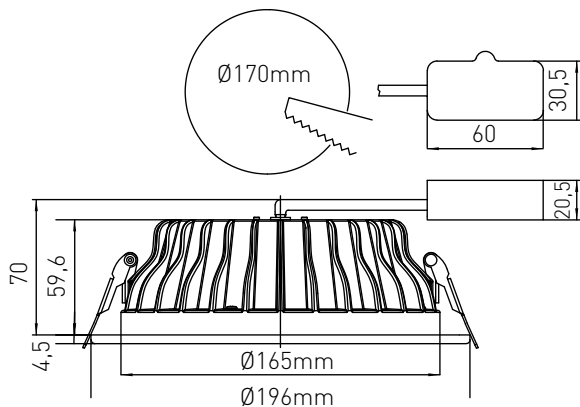

Anschlussspannung	Angle de diffusion du faisceau	220-240V
Anschlussfrequenz	Fréquence d'alimentation	50-60Hz
Betriebsstrom	Courant de service	—
Systemleistung	Puissance du système	20 W
Farbtemperatur	Température de couleur	3000 K
Lichtfarbe	Couleur émise	warmweiss, blanc chaud
effektiver Lichtstrom	Flux lumineux réel	1440 lm
Ausstrahlungswinkel	Angle de diffusion du faisceau	75°
Farbwiedergabeindex	Indice de rendu de couleur	≥ 80
Flicker	Fluctuation	< 20%
Art der Dimmung	Type de variateur	Phasenabschnitt, p. LED, charge capacitive
schwenkbar	Orientable sur	nein, non
Lichtverteilung	Répartition du faisceau	symmetrisch, symétrique
Lichtaustritt	Sortie du faisceau	direkt, directe
Schutzklasse	Classe de protection	I
Schutzart (IP)	Indice de protection (IP)	IP20 deckenseitig / IP44 raumseitig, IP20 côté couvercle / IP44 côté local
Leuchtmittel	Source d'éclairage	LED nicht austauschbar, LED non remplaçable
Betriebsgerät	Variateur de commande	Driver on Board
Umgebungstemperatur ta	Température ambiante ta	- 0° bis + 30° C, - 0 à + 30 °C
Geeignet für Möbeleinbau (MM-Zeichen)	Convient pour l'encastrement dans du mobilier (marquage MM)	ja, oui
Garantiedauer	Durée de garantie	5 Jahre, 5 ans
Nutzlebensdauer	Durée de vie utile	50'000h L70/B50
Reflektor	Réflecteur	hochglänzend, Fini miroir
Material	Matériel	Aluminium, Aluminium
Ausführung der Oberfläche	Finition de la surface	matt, mat
Gehäusefarbe	Couleur du boîtier	weiss RAL 9003, blanc RAL 9003
Höhe/Tiefe	Hauteur/profondeur	70,0 mm
Aussendurchmesser	Diamètre extérieur	196,0 mm
Einbaudurchmesser	Diamètre d'encastrement	170,0 mm

maxLUCE® LED

EINBAU-DOWNLIGHT „PRIME K R 20W“ weiss
SPOT À ENCASTRER DOWNLIGHT „PRIME K R 20W“ blanc
Art. 132942
E-No 941 311 313

Diagramme polaire d'intensité
Polar intensity diagram

ZUBEHÖR ACCESSOIR