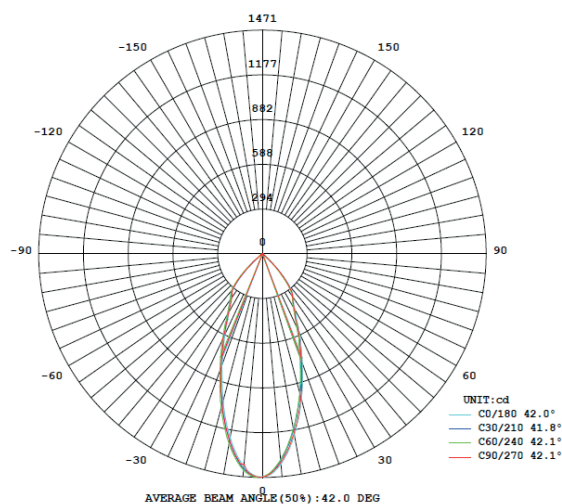

Polar intensity diagram