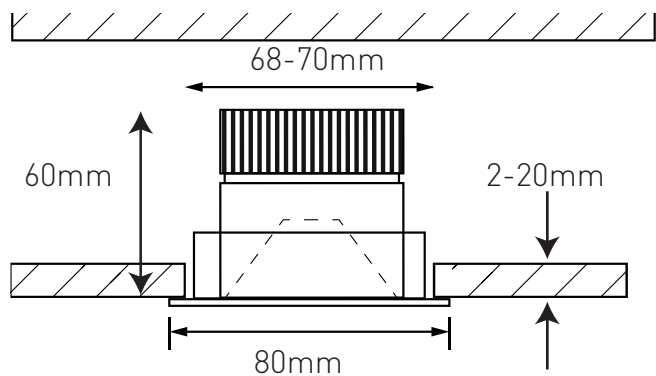

Anschlussspannung	Angle de diffusion du faisceau	220-240V
Anschlussfrequenz	Fréquence d'alimentation	50-60Hz
Betriebsstrom	Courant de service	260mA
Systemleistung	Puissance du système	10,5 W
Farbtemperatur	Température de couleur	3000 K
Lichtfarbe	Couleur émise	warmweiss, blanc chaud
effektiver Lichtstrom	Flux lumineux réel	960 lm
Ausstrahlungswinkel	Angle de diffusion du faisceau	60°
Farbwiedergabeindex (CRI)	Indice de rendu de couleur (CRI)	≥ 94 Ra
Flicker	Fluctuation	0%
Art der Dimmung	Type de variateur	Phasenabschnitt 5-100%, p. LED, charge capacitive 5-100%
schwenkbar	Orientable sur	nein, non
Lichtverteilung	Répartition du faisceau	symmetrisch, symétrique
Lichtaustritt	Sortie du faisceau	direkt, directe
UGR	UGR	< 12
Schutzklasse	Classe de protection	II
Schutzart (IP)	Indice de protection (IP)	IP20 deckenseitig / IP44 raumseitig, IP20 côté couvercle / IP44 côté local
Leuchtmittel	Source d'éclairage	LED nicht austauschbar, LED non remplaçable
Betriebsgerät	Variateur de commande	Konstantstrom 260mA plug&play, courant constant 260mA, plug&play
Umgebungstemperatur ta	Température ambiante ta	- 20° bis + 35° C, - 20 à + 35 °C
Geeignet für Möbeleinbau (MM-Zeichen)	Convient pour l'encastrement dans du mobilier (marquage MM)	ja, oui
Garantiedauer	Durée de garantie	5 Jahre, 5 ans
Nutzlebensdauer	Durée de vie utile	50'000h L70/B50
Reflektor	Réflecteur	hochglänzend, Fini miroir
Material	Matériel	Aluminium, Aluminium
Ausführung der Oberfläche	Finition de la surface	glänzend, brillante
Gehäusefarbe	Couleur du boîtier	Nickel gebürstet, nickel brossé
Höhe/Tiefe	Hauteur/profondeur	60 mm
Aussendurchmesser	Diamètre extérieur	80 mm
Einbaudurchmesser	Diamètre d'encastrement	68 -70 mm

maxLUCE® LED

EINBAU-DOWNLIGHT „FIXO“ nickel gebürstet
SPOT À ENCASTRER DOWNLIGHT „FIXO“ nickel brossé

Art. 134170
E-No 941 315 673

Polar intensity diagram

ZUBEHÖR ACCESSOIR